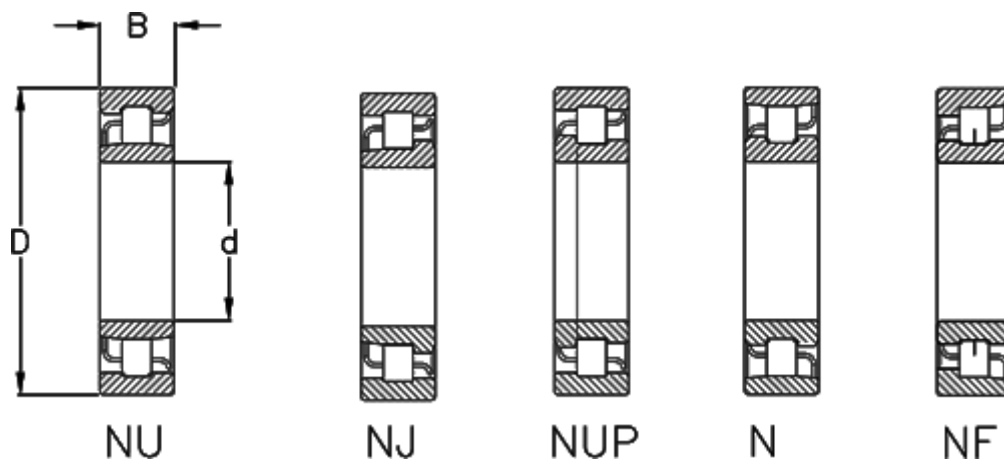

Varenummer: 571210503640

Beskrivelse: NSK Cylindrisk rulleleje NJ 221W C3

## Mål

= Flere måldata: Hent PDF katalog under dokumenter

B = 36

D = 190

d = 105

Type = 221W